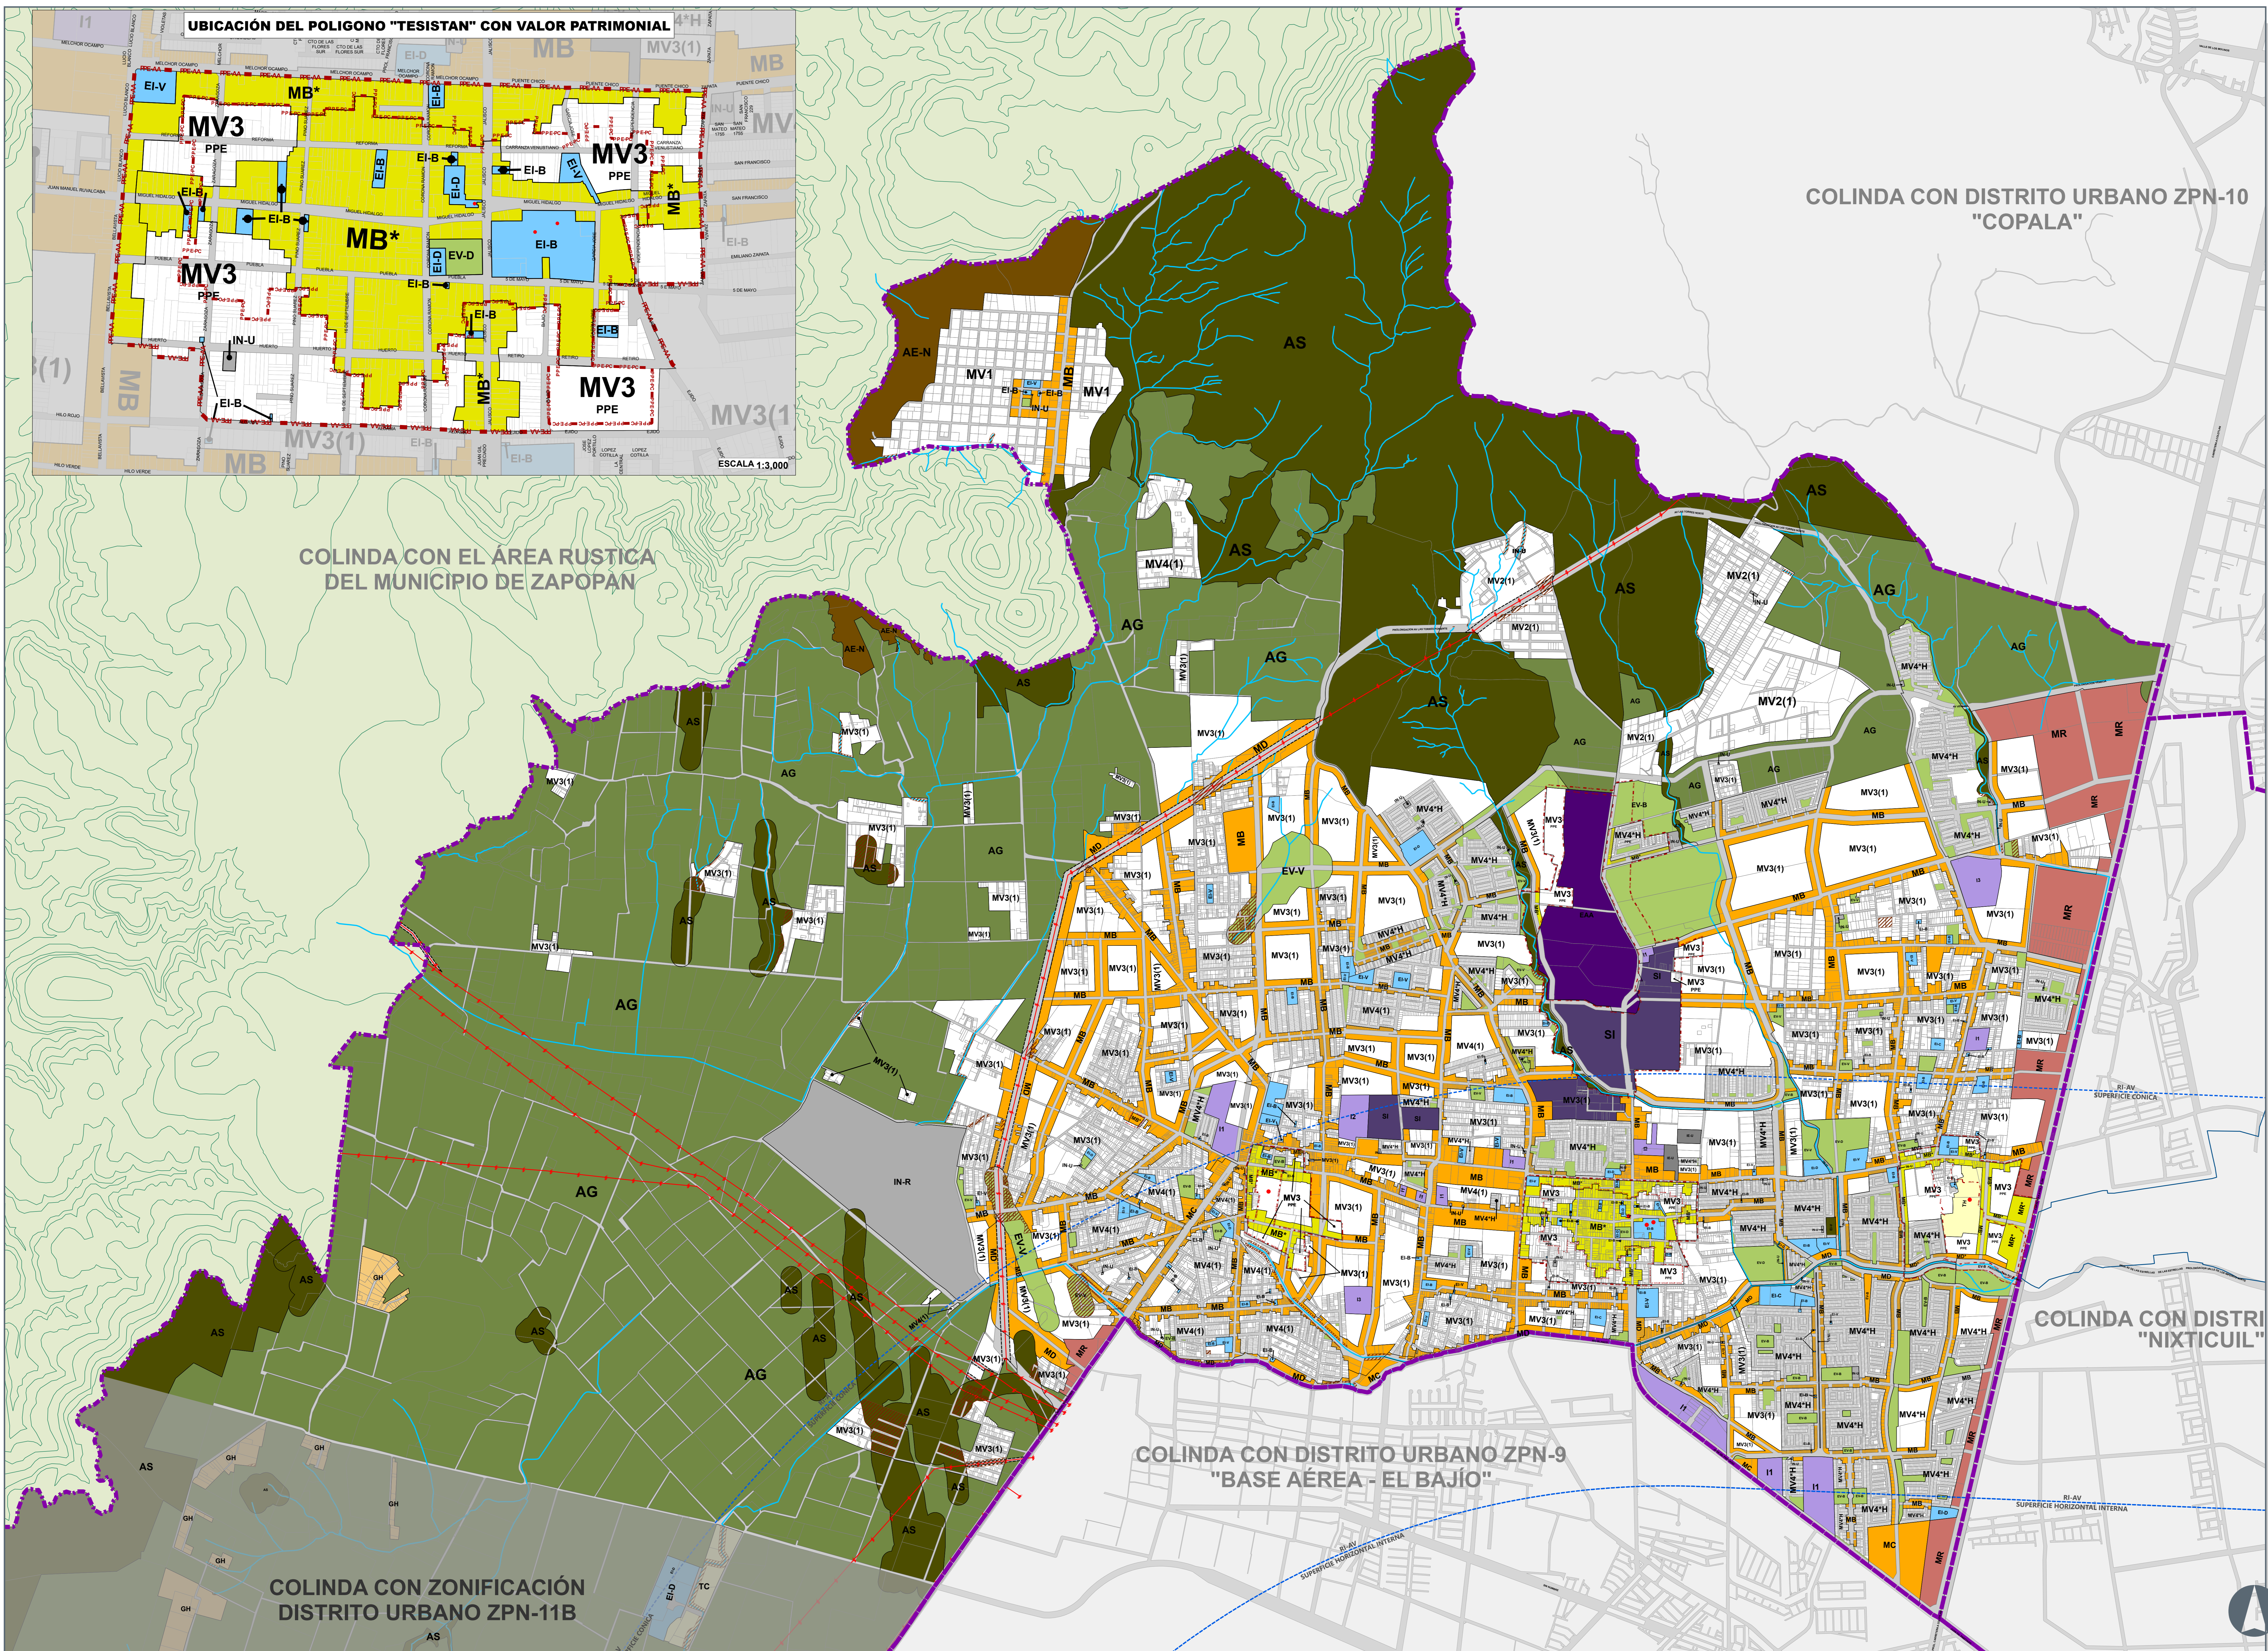

# PLAN PARCIAL DE DESARROLLO URBANO ZPN-11 "TESISTÁN"

  
**Gobierno de Zapopan**  
 H. AYUNTAMIENTO CONSTITUCIONAL DE ZAPOPAN  
 2021-2024

## PLAN PARCIAL DE DESARROLLO URBANO DISTRITO URBANO ZPN-11 "TESISTÁN"

### UTILIZACIÓN DEL SUELO E-3A

### SIMBOLOGÍA NORMATIVA

UTILIZACIÓN DEL SUELO Y TIPOS BÁSICOS DE ZONAS	
DESCRIPCIÓN	SIMBOLOGÍA
PROTECCIÓN	P
ACTIVIDADES SUBJETAS	MB
FORESTAL	MB*
ACTIVIDADES EXTRACTIVAS	MB-ADC
ACTIVIDADES EXTRACTIVAS	MD
MARISCA	MD*
GRANJAS Y HUERTOS	MC
PURSTEDO-COPIERO	TH
TURISMO CAMPESTRE	TC
TURISMO ECOTOLÓGICO	TE
MIXTO VECINAL	MVJ
MIXTO VECINAL DENEGADA BAJA	MV1
MIXTO VECINAL DENEGADA BAJA	MV1-ADC
MIXTO VECINAL DENEGADA BAJA	MV1-PPE
MIXTO VECINAL DENEGADA BAJA	MV1-U
MIXTO VECINAL DENEGADA BAJA	MV1-H
MIXTO VECINAL DENEGADA BAJA	MV1-V
MIXTO VECINAL DENEGADA BAJA	MV2
MIXTO VECINAL DENEGADA BAJA	MV2-ADC
MIXTO VECINAL DENEGADA BAJA	MV2-PPE
MIXTO VECINAL DENEGADA BAJA	MV2-H
MIXTO VECINAL DENEGADA BAJA	MV2 (1)
MIXTO VECINAL DENEGADA BAJA	MV3
MIXTO VECINAL DENEGADA BAJA	MV3-ADC
MIXTO VECINAL DENEGADA BAJA	MV3-PPE
MIXTO VECINAL DENEGADA BAJA	MV3-U
MIXTO VECINAL DENEGADA BAJA	MV3-V
MIXTO VECINAL DENEGADA BAJA	MV3 (1)
MIXTO VECINAL DENEGADA BAJA	MV3-APP
MIXTO VECINAL DENEGADA BAJA	MV4
MIXTO VECINAL DENEGADA BAJA	MV4-ADC
MIXTO VECINAL DENEGADA BAJA	MV4-PPE
MIXTO VECINAL DENEGADA BAJA	MV4-U
MIXTO VECINAL DENEGADA BAJA	MV4-V
MIXTO VECINAL DENEGADA BAJA	MV4 (1)
MIXTO VECINAL DENEGADA BAJA	MV4-APP
MIXTO VECINAL DENEGADA BAJA	MV4-APP